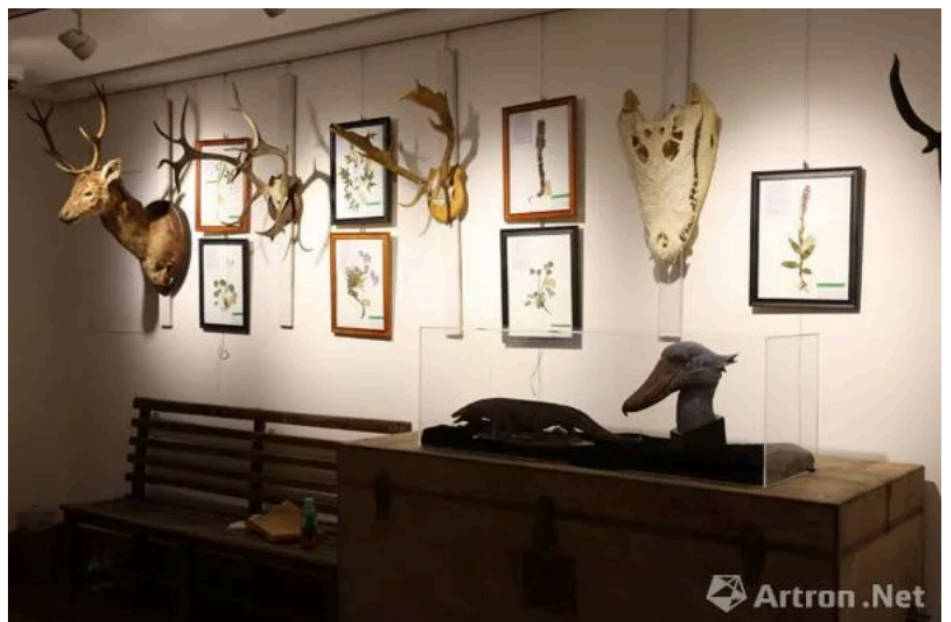

Artron .Net