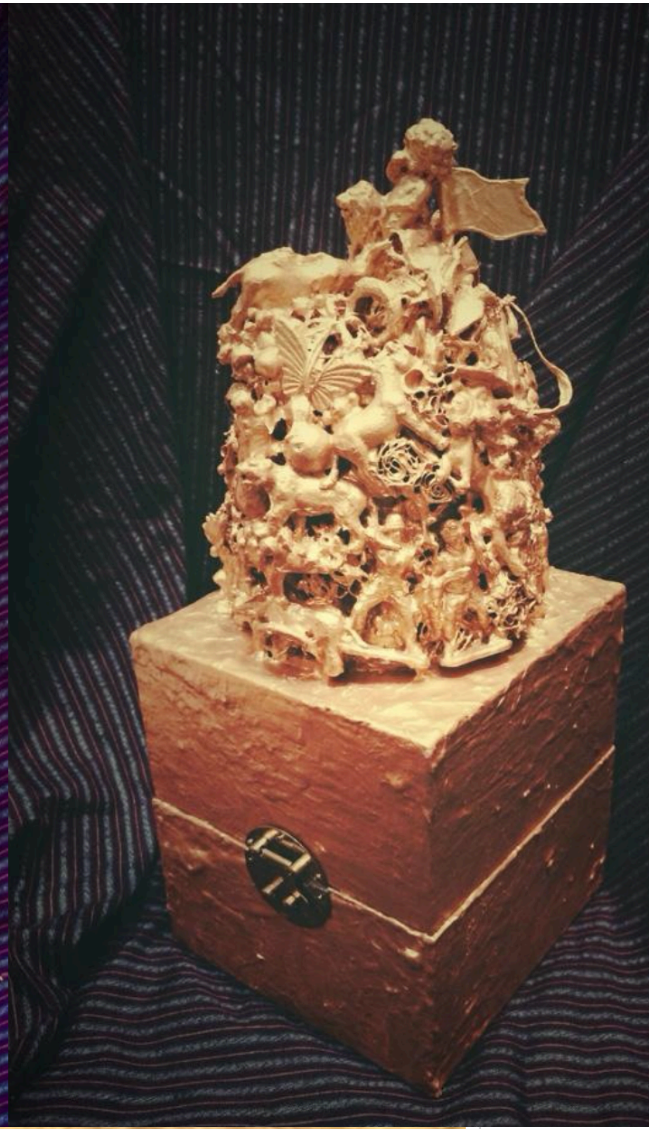

Pandora ' s box
- mixed media -
old little toy